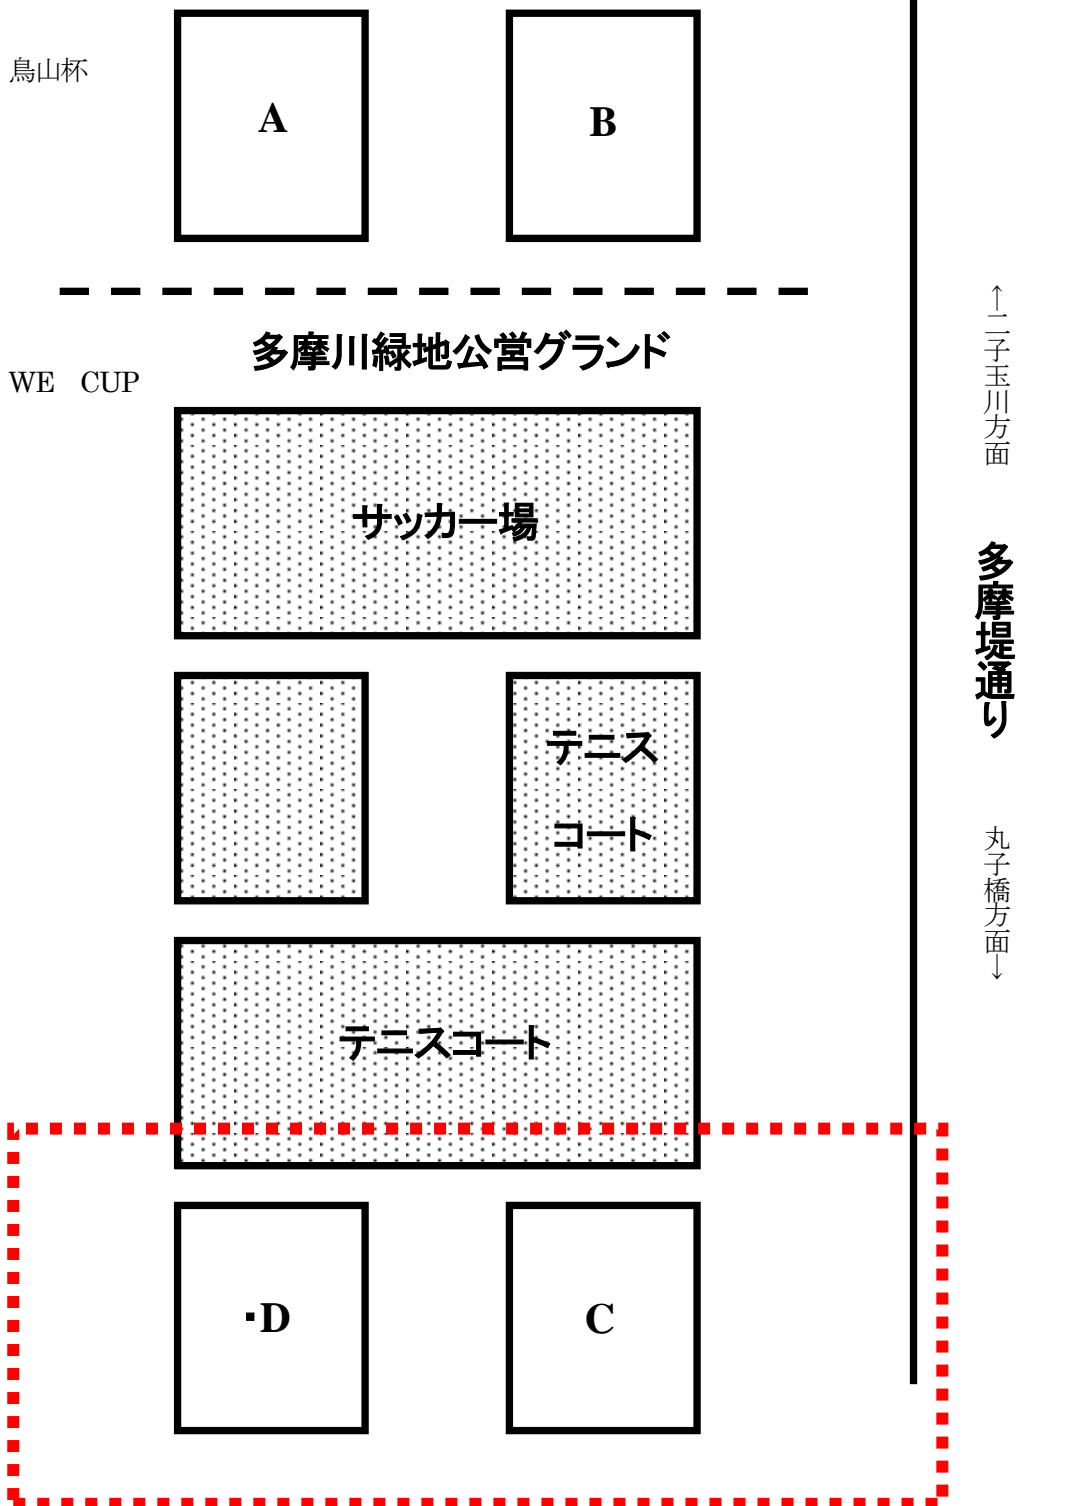

※雨天時の際、中止の連絡は各代表者の方に8:30までにご連絡いたします。

***雨天により試合が出来ない場合でも懇親会は16:00より予定通りに開催いたしますのでよろしく申し上げます。(食堂にて開催)**

3. 使用グラウンドについて

試合で使用するグラウンドは次のようになります。

なお、下記、赤枠内に、独自に3面（A、B、C）を設定します。

東京都市大学グラウンド

WE CUP

リーグ戦表